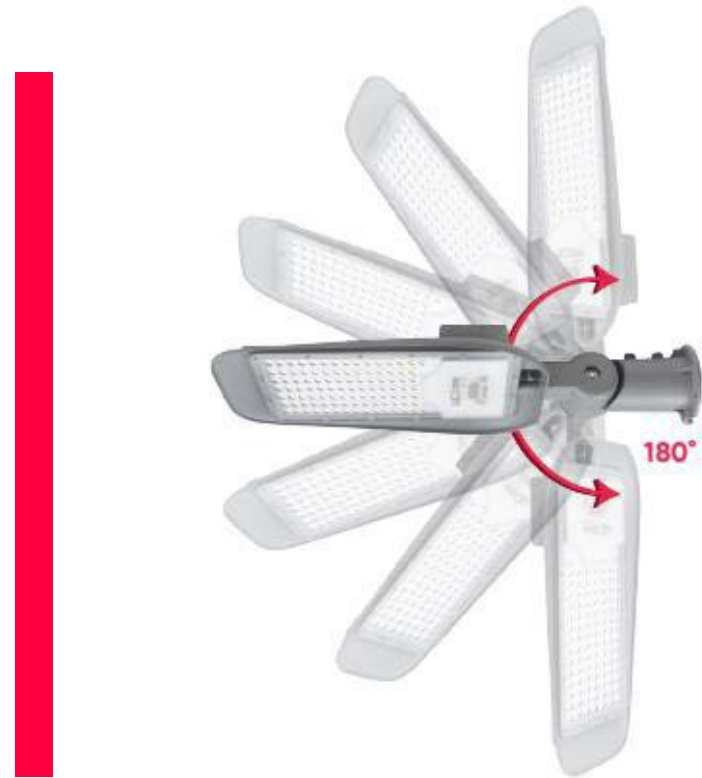

# LED line

## LED line PRIME **STREETLITE** utcavilágító lámpatest

- **Teljesítmény:** 50w 100w 150w
- **Fényhasznosítás:** 100lm/w
- **Szórásszög:** 130x75°
- **Védettség:** IP65
- **Színhőmérséklet:** 4000K
- **Színvisszaadási index (CRI):** >80
- **Garancia:** 3 év

## LED line PRIME **utcavilágító lámpatest STREETLITE**

- **Telepítési szög:** 180°
- **Oszlopra és falra** is szerelhető