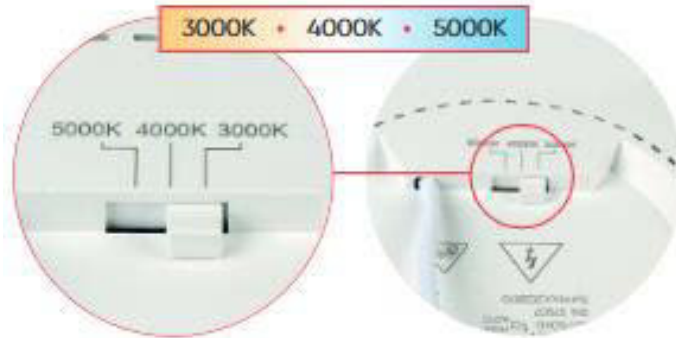

LED line

LED line PRIME **EASY FIX** LED LÁMPATEST

- **Teljesítmény:** 6W 12W 18W 24W
- Elérhető formák: kerek és négyzet (18W és 24W)
- **Fényhasznosítás:** 90-100lm/W
- **Színhőmérséklet: CCT 3000K-4000K-5000K**
- **Szórásszög:** 110°
- **Színvisszaadási index (CRI):** >85
- **Védettség:** IP20
- Garancia: **3 év**