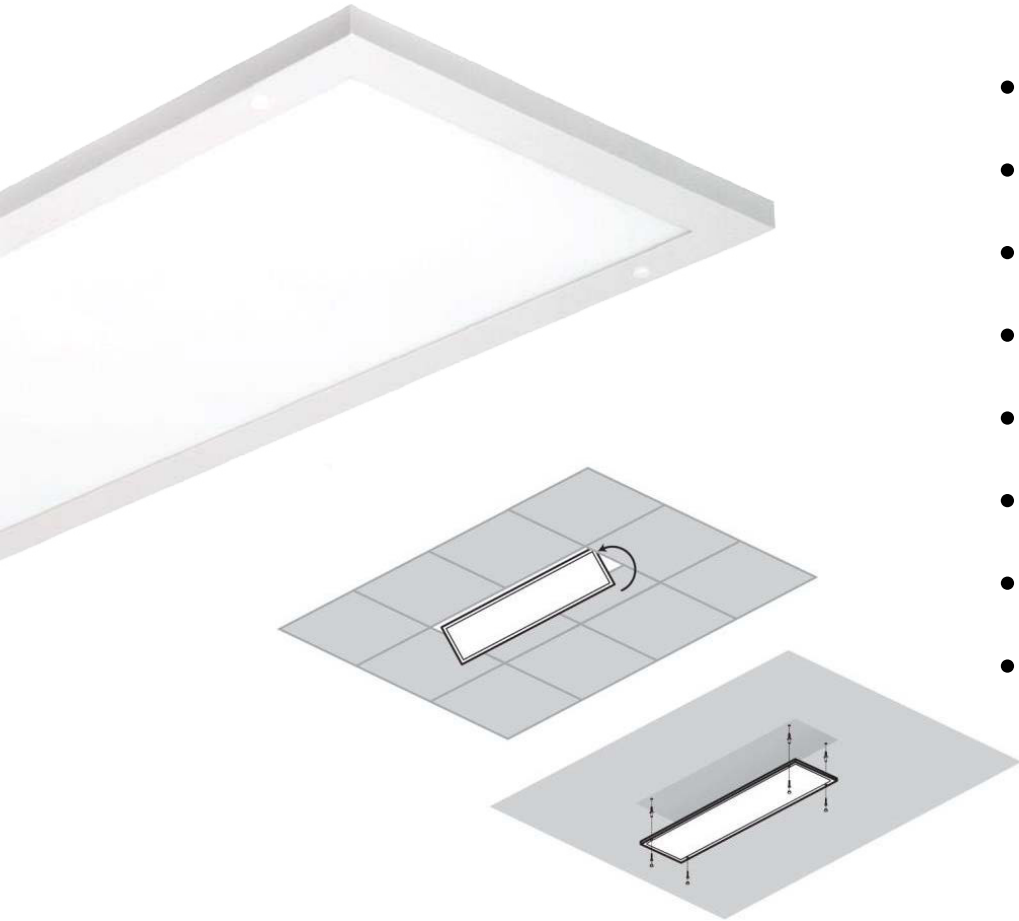

LED line

LED line PRIME **2IN1** LED PANELEK